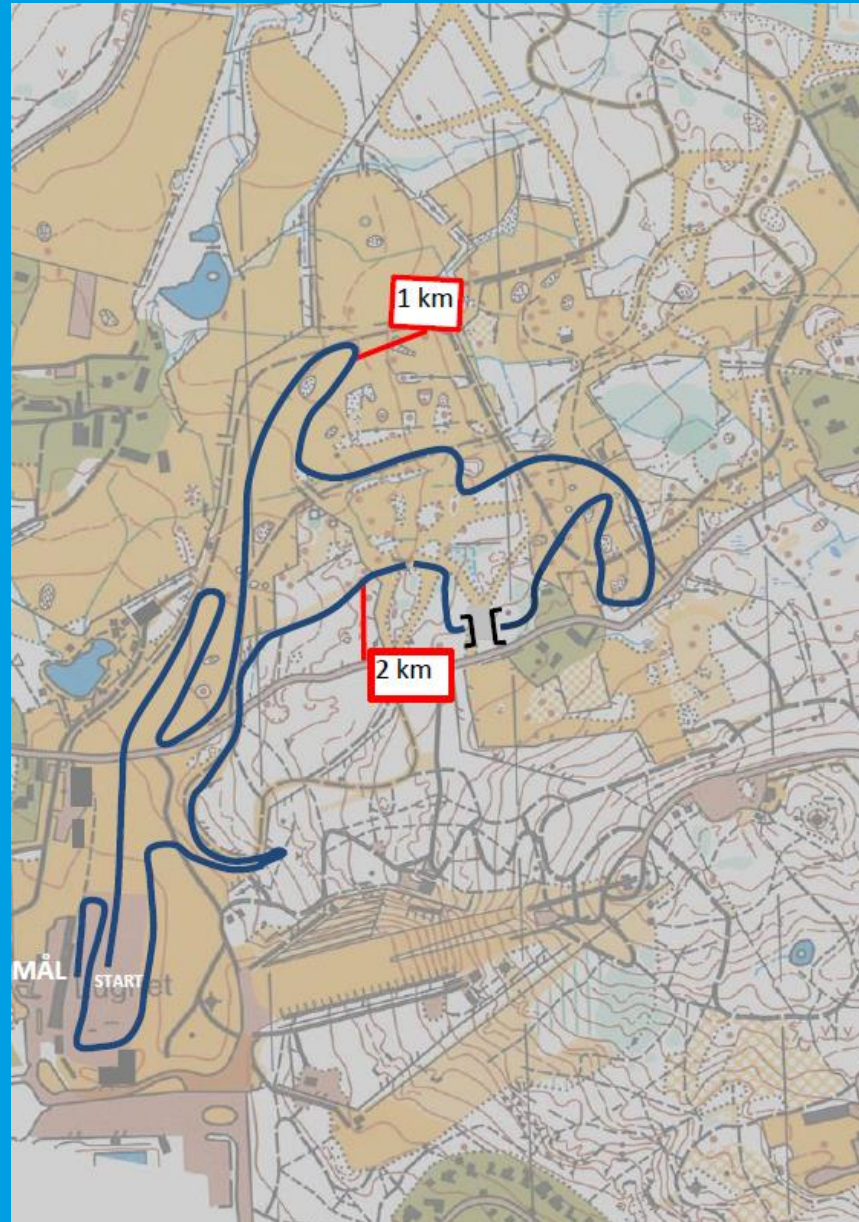

# BANKARTA 5KM

Lördag  
Fri teknik  
5 km  
10 km  
(2\*5km)

Scandic

**SALOMON**

SVENSKA  
SKIDFÖRBUNDET®  
SWEDISH SKI ASSOCIATION

# BANKARTA 3KM

Lördag  
Fri teknik  
3,0 km

Scandic

**SALOMON**

SVENSKA  
SKIDFÖRBUNDET®  
SWEDISH SKI ASSOCIATION