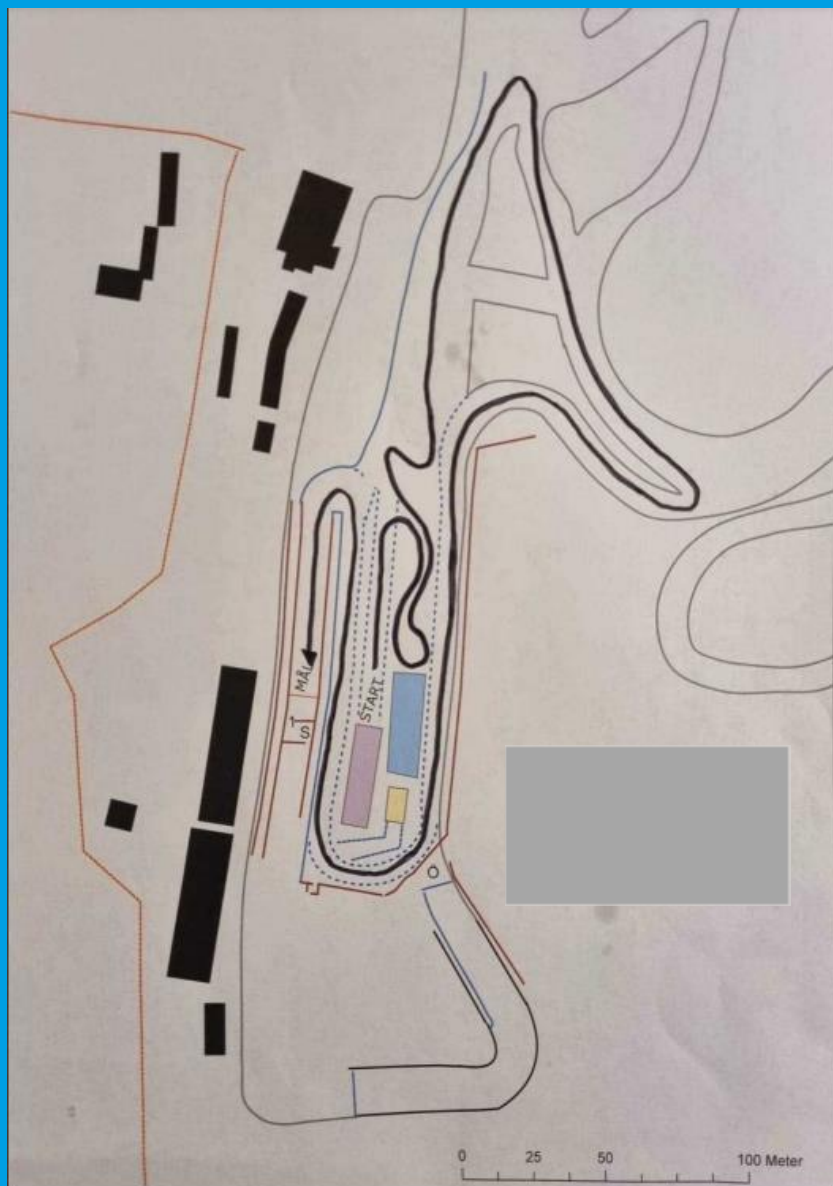

SVENSKA
SKIDFÖRBUNDET®
SWEDISH SKI ASSOCIATION