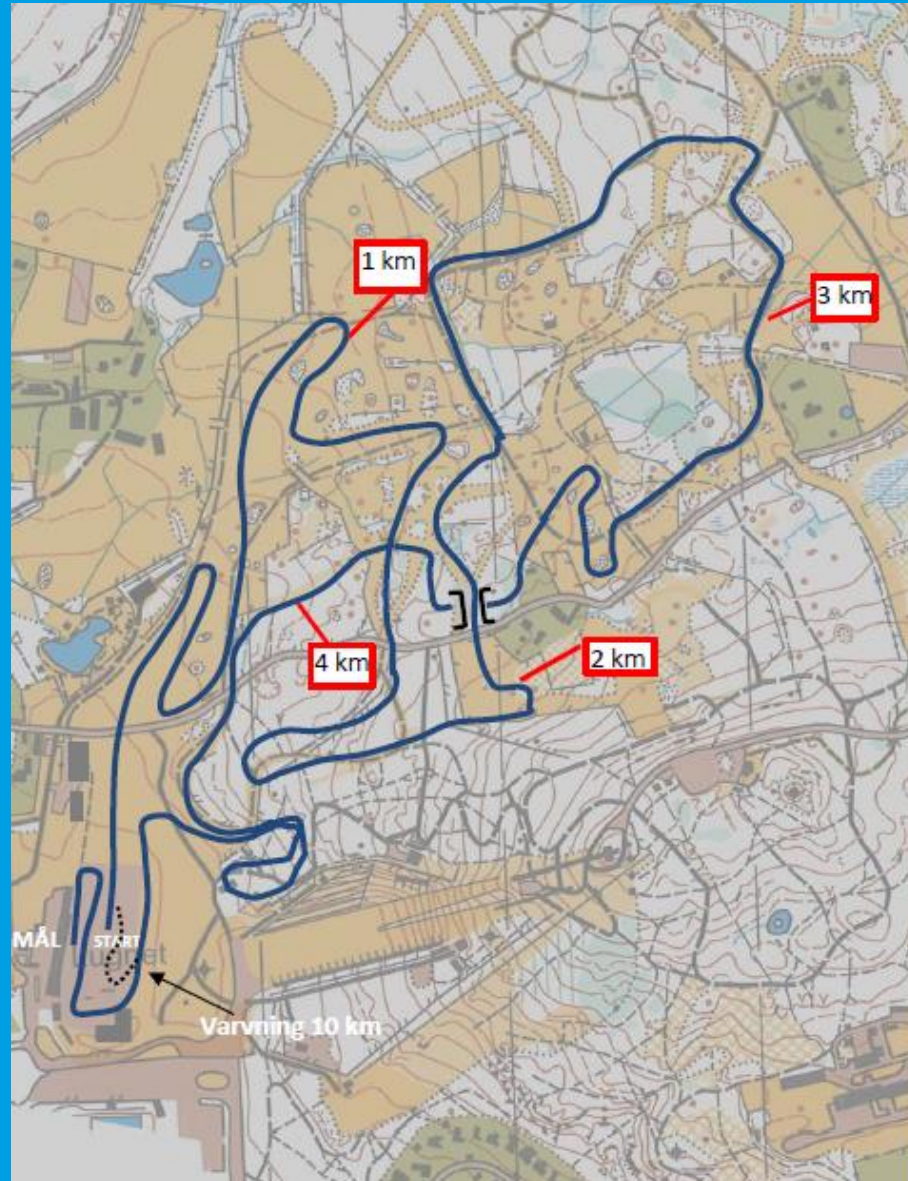

BANKARTA 5KM

Lördag
Fri teknik
5 km
10 km
(2*5km)